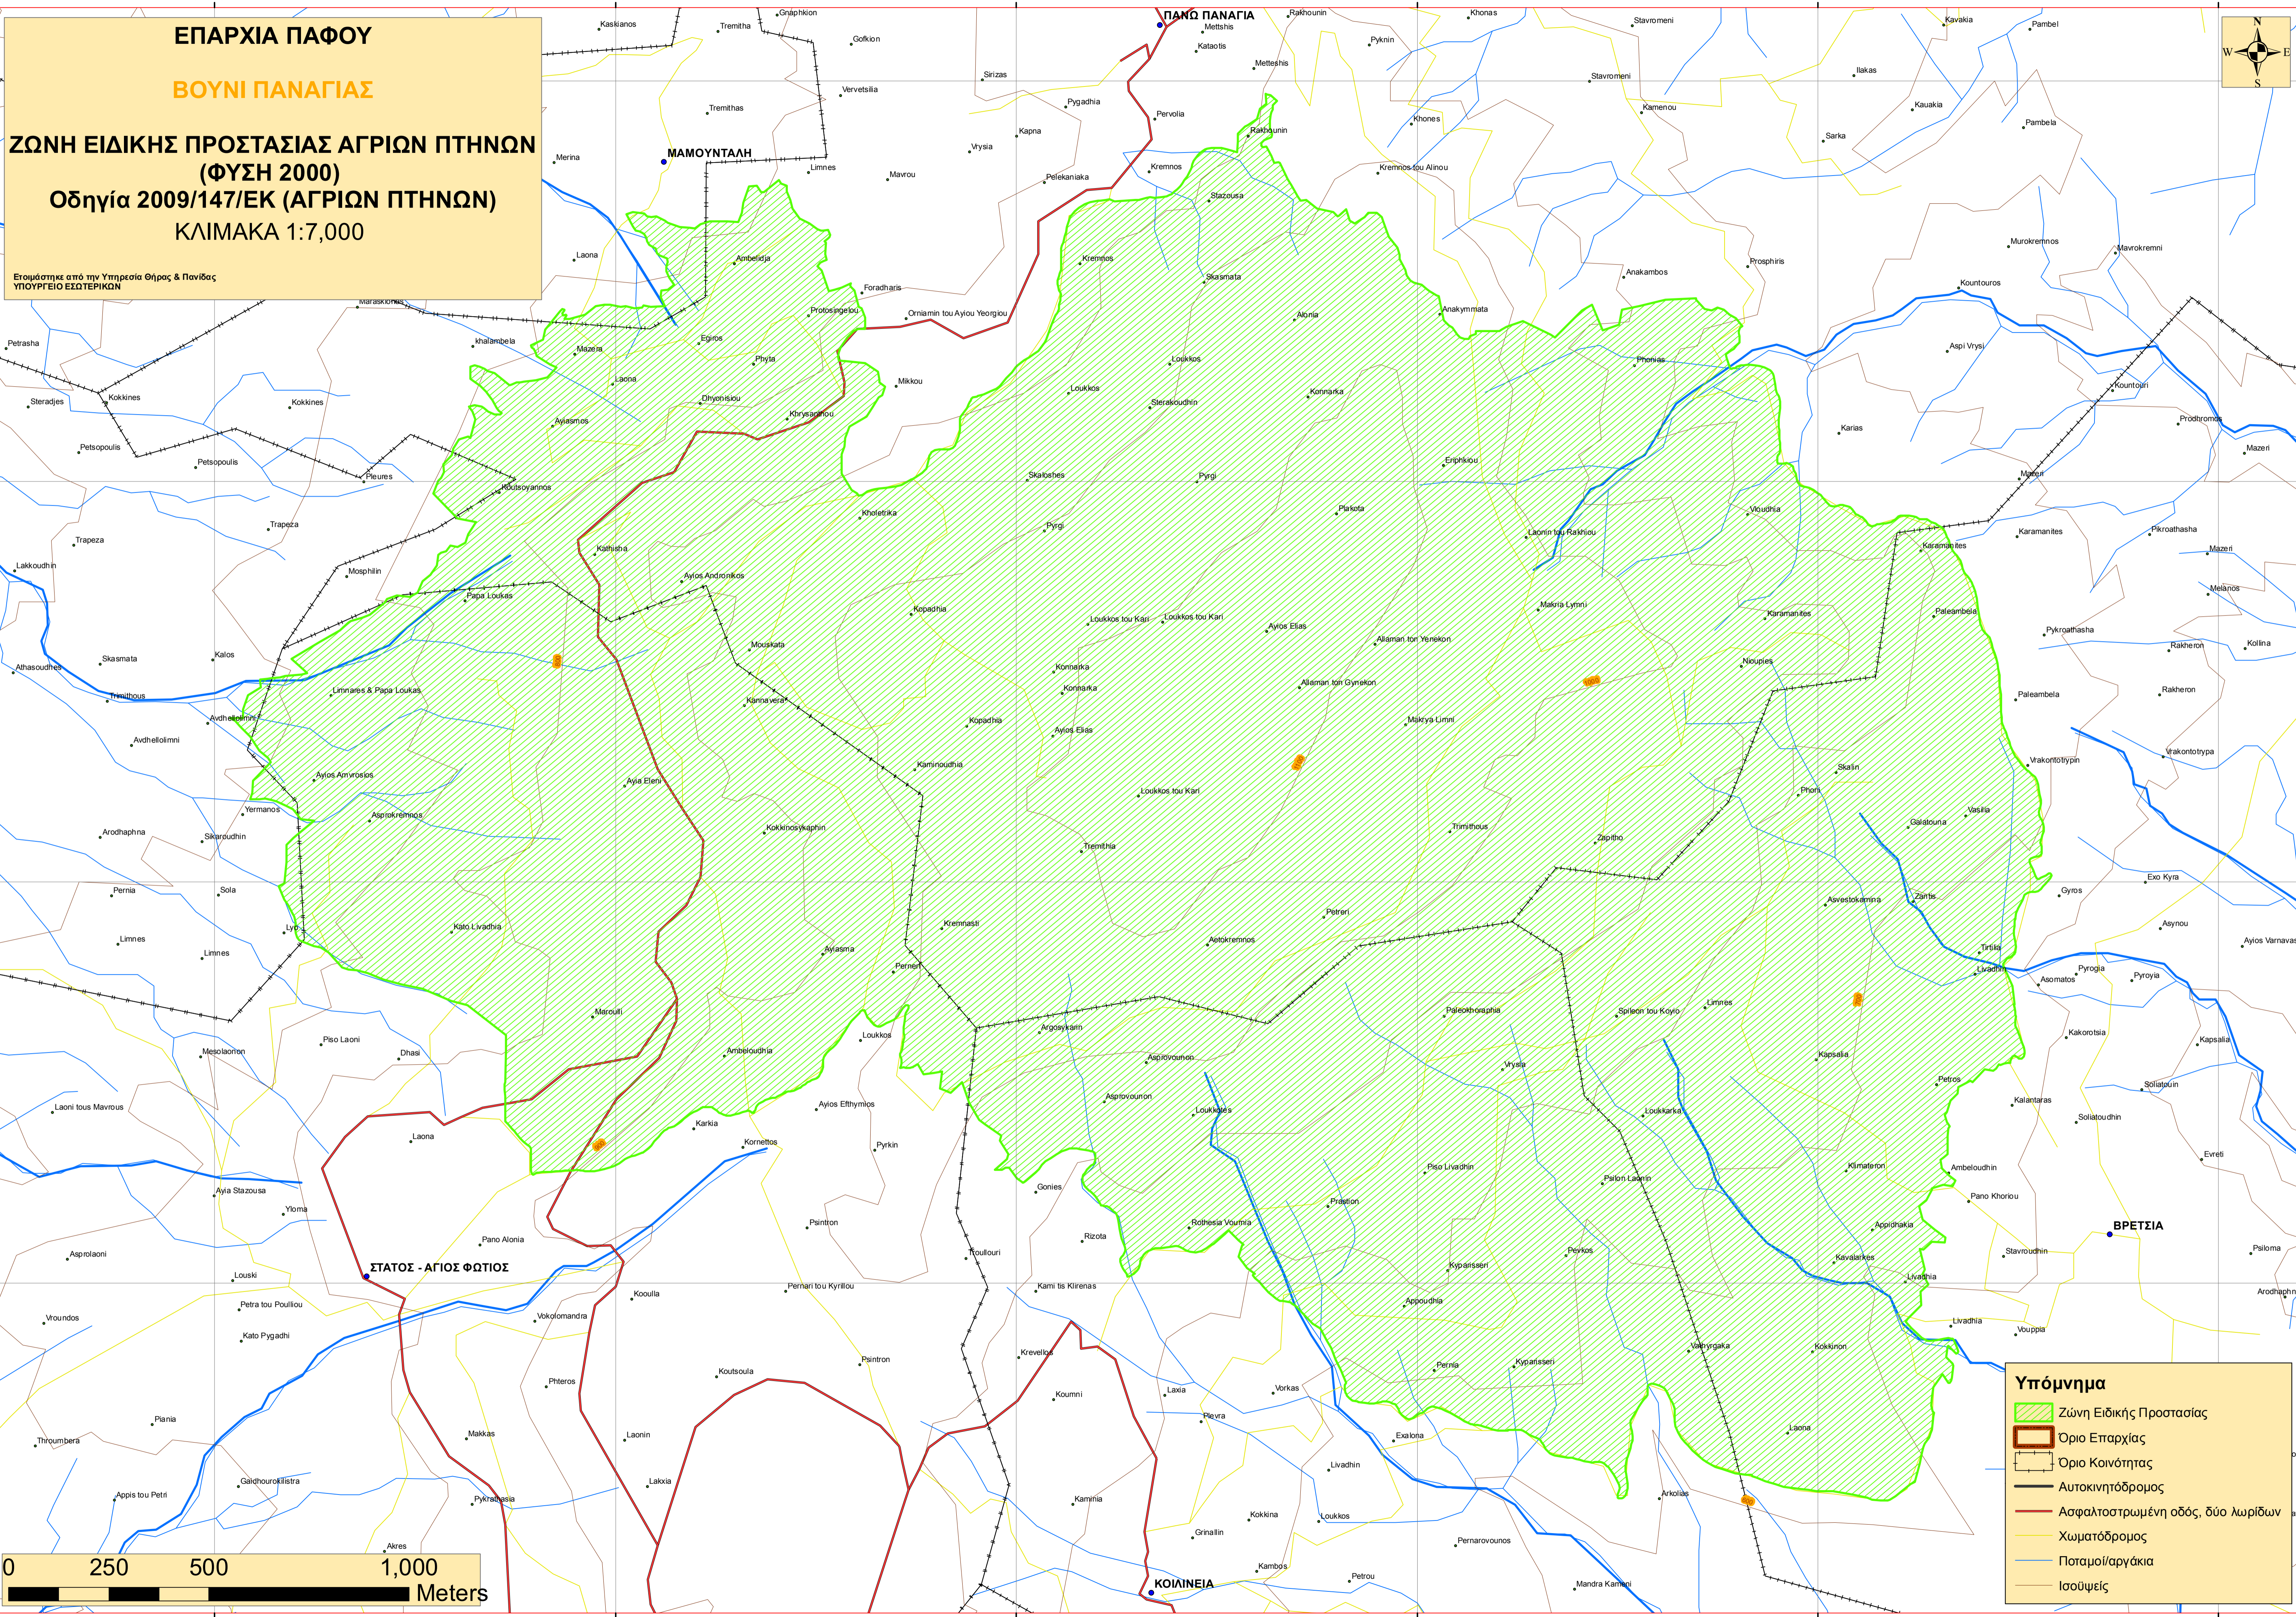

ΕΠΑΡΧΙΑ ΠΑΦΟΥ
ΒΟΥΝΙ ΠΑΝΑΓΙΑΣ
ΖΩΝΗ ΕΙΔΙΚΗΣ ΠΡΟΣΤΑΣΙΑΣ ΑΓΡΙΩΝ ΠΤΗΝΩΝ
(ΦΥΣΗ 2000)
Οδηγία 2009/147/ΕΚ (ΑΓΡΙΩΝ ΠΤΗΝΩΝ)
ΚΛΙΜΑΚΑ 1:7,000

Ετοιμάστηκε από την Υπηρεσία Θήρας & Πανίδας
 ΥΠΟΥΡΓΕΙΟ ΕΣΩΤΕΡΙΚΩΝ

Υπόμνημα

- Ζώνη Ειδικής Προστασίας
- Όριο Επαρχίας
- Όριο Κοινότητας
- Αυτοκινητόδρομος
- Ασφαλτοστρωμένη οδός, δύο λωρίδων
- Χωματοδρόμος
- Ποταμοί/αργάκια
- Ισούψεις